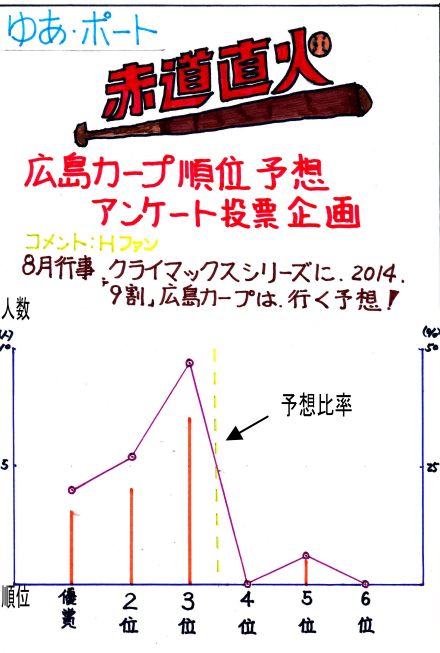

## ゆあ・ポートカープアンケート

ゆあ・ポートのみんなにアンケートを実施。今年のカープは3位に入りましたね。今年のカープは強いからね。8月の時点でも、“3位”の予想に一番多く票が集まったよ。