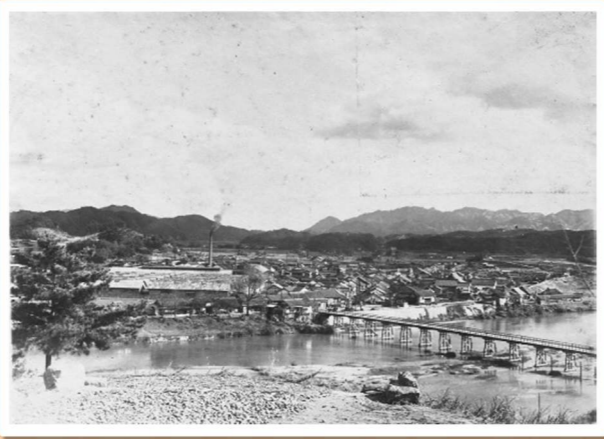

※改定での料金体系も各サービスごとに上下変動がございますので予めご了承くださいませ。

懐かしき一枚

昭和6年ごろの本郷橋
当時は木造だったそうですね。工場の煙突も見えます。橋を渡って下へ行くとあの賑やかな商店街へ！

ジャムだよ〜 -最終回-

2018.4.10 せせらぎの看板猫のジャムが天国へと旅立っていきました。2016年冬頃より持病と闘いながら、せせらぎ職員として愛嬌をふりまいていましたが、残念な結果となりました。今まで可愛がってくださった皆様、本当にありがとうございました。

〜 編集後記 〜

今年の桜は天候もますますよく、せせらぎの周辺の桜の花も賑やかに咲きほこっていました。その花びらの最後の一枚が風に吹かれて散っていった4月10日のお昼に、施設のアイドル猫のジャムちゃんが旅立ちました。いつも居てくれてあたり前の姿がもういない…。職員や可愛がってくれた利用者様も涙を流した1日でした。9年間ありがとうございました！みんな君のことは忘れないよ！

せせらぎ

2018 第88号

Photo: せせらぎ川土手側